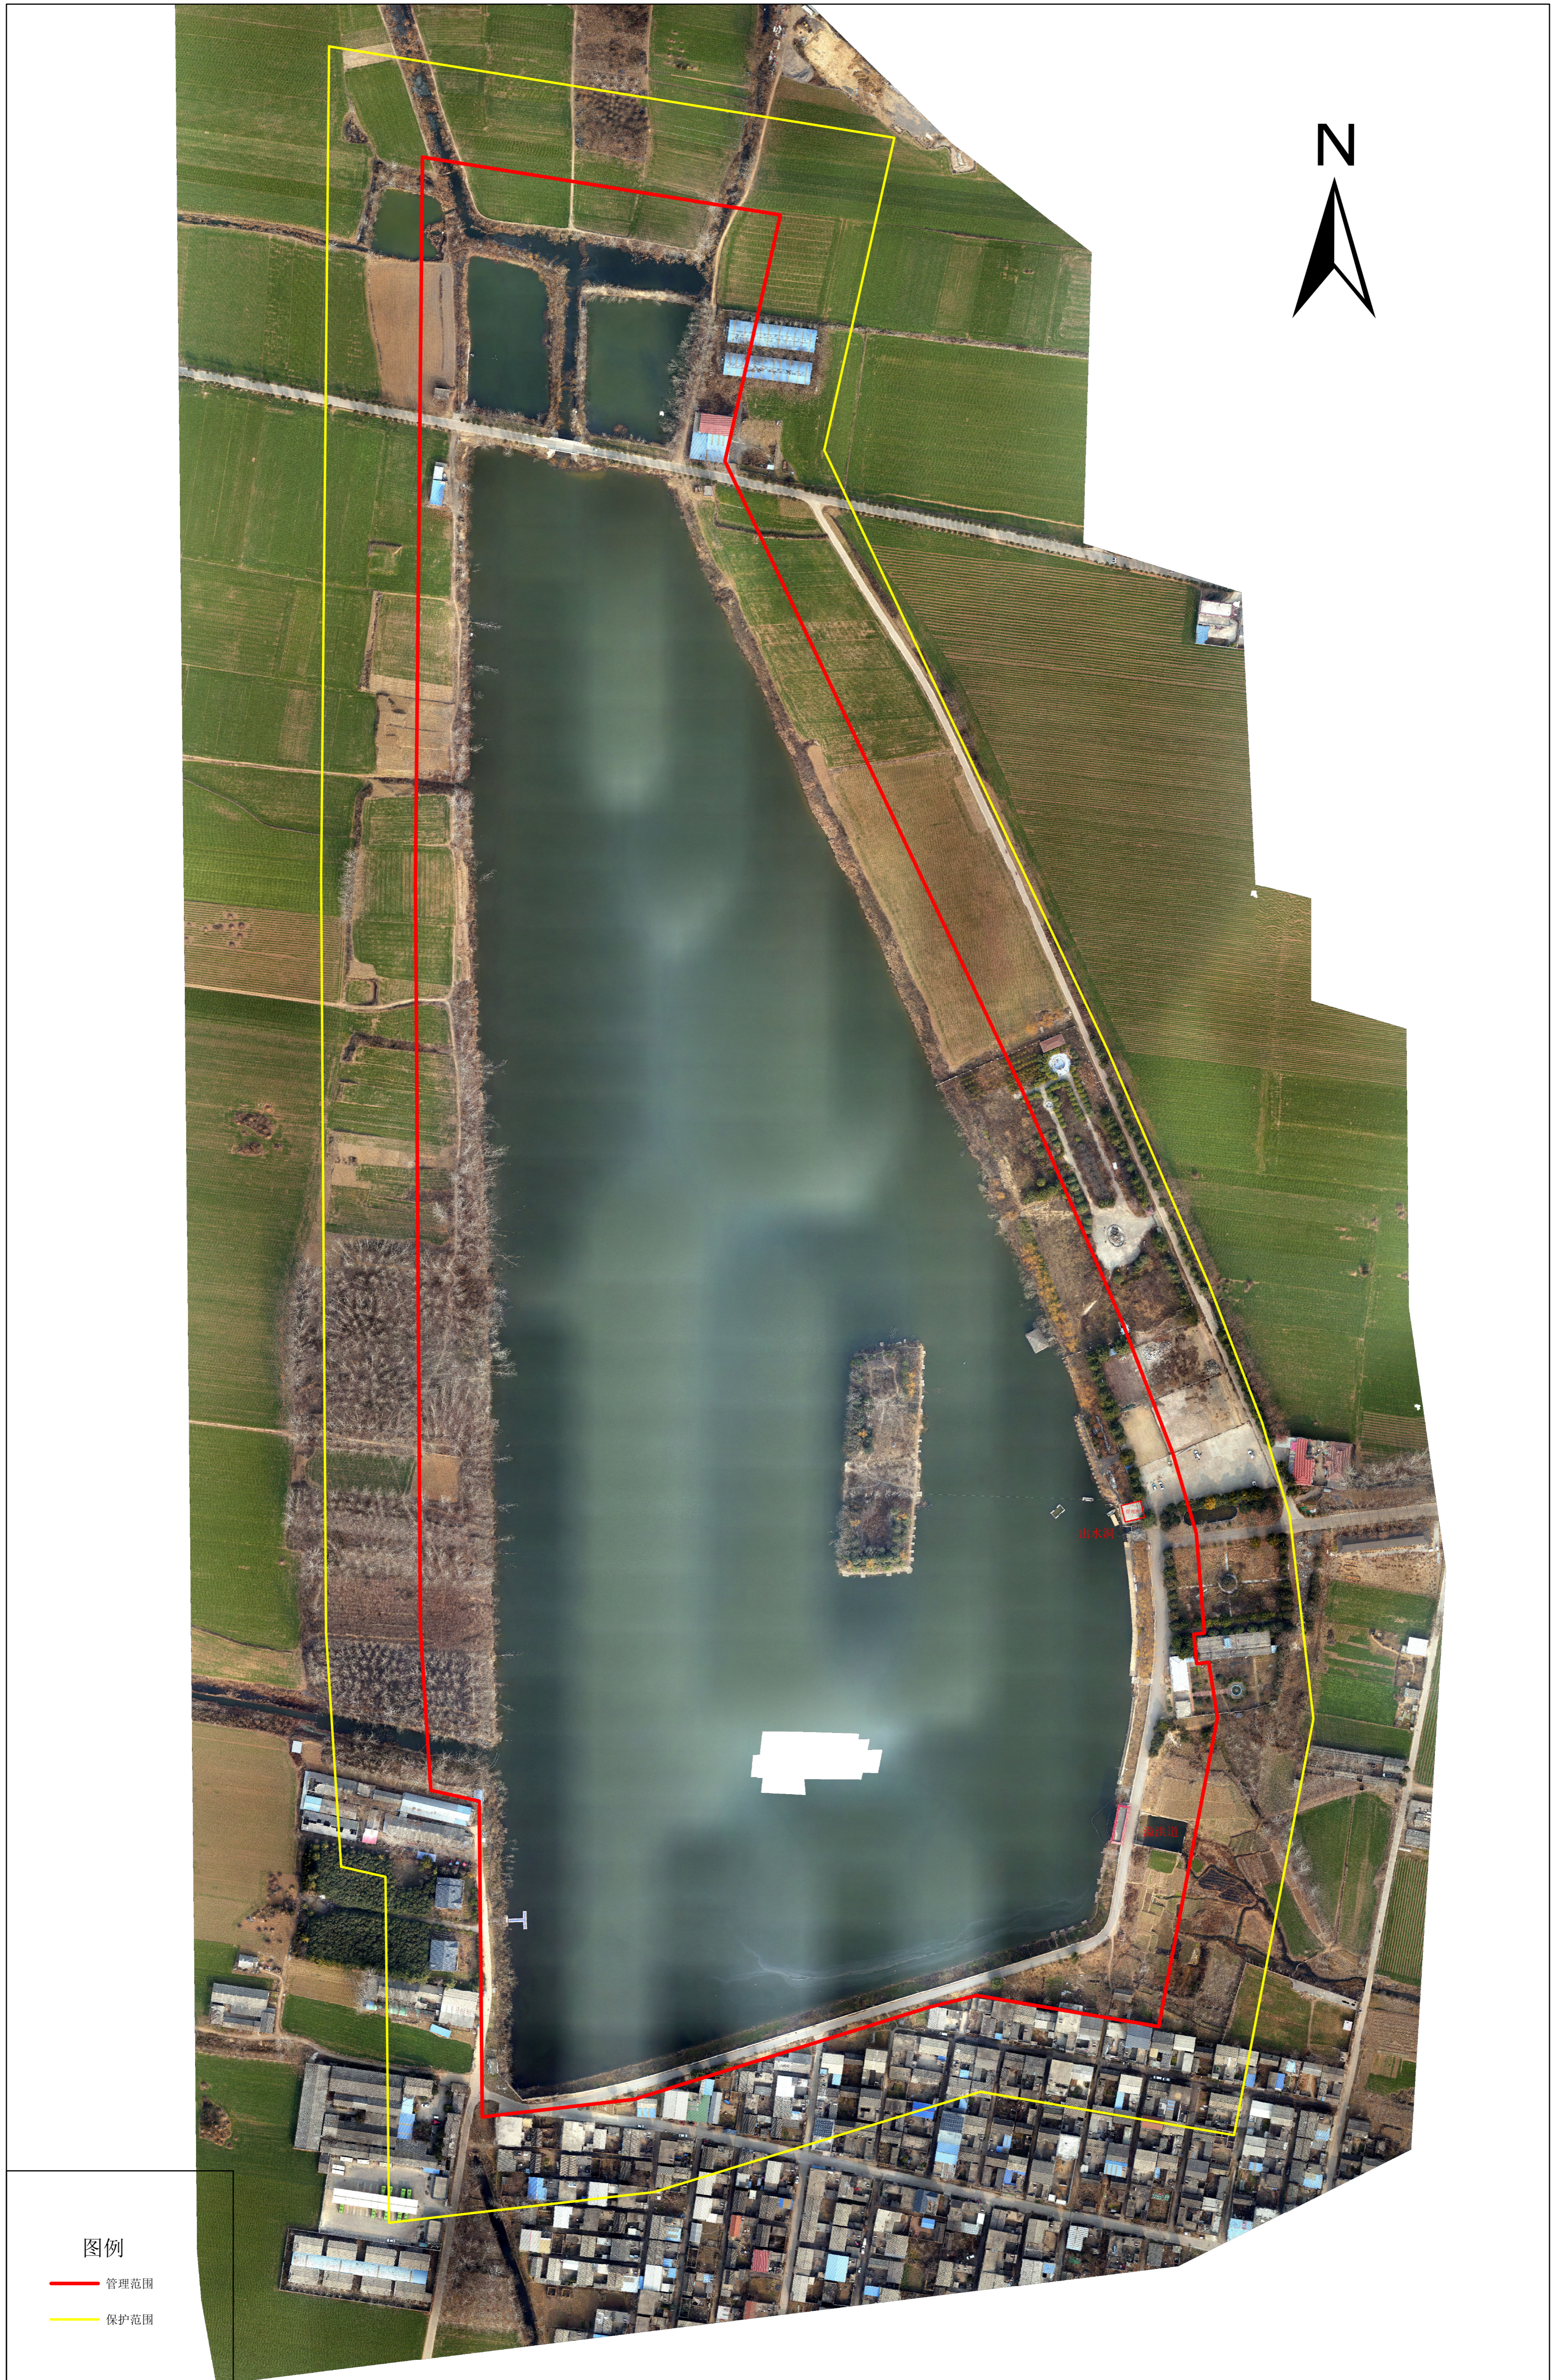

老溪水丁庄闸管理范围线公示图

石梁河东张闸管理范围线公示图

小泥河疙瘩闸管理范围线公示图

小泥河碾桥闸管理范围线公示图

孙庄水库管理范围线公示图

图例

- 管理范围
- 保护范围